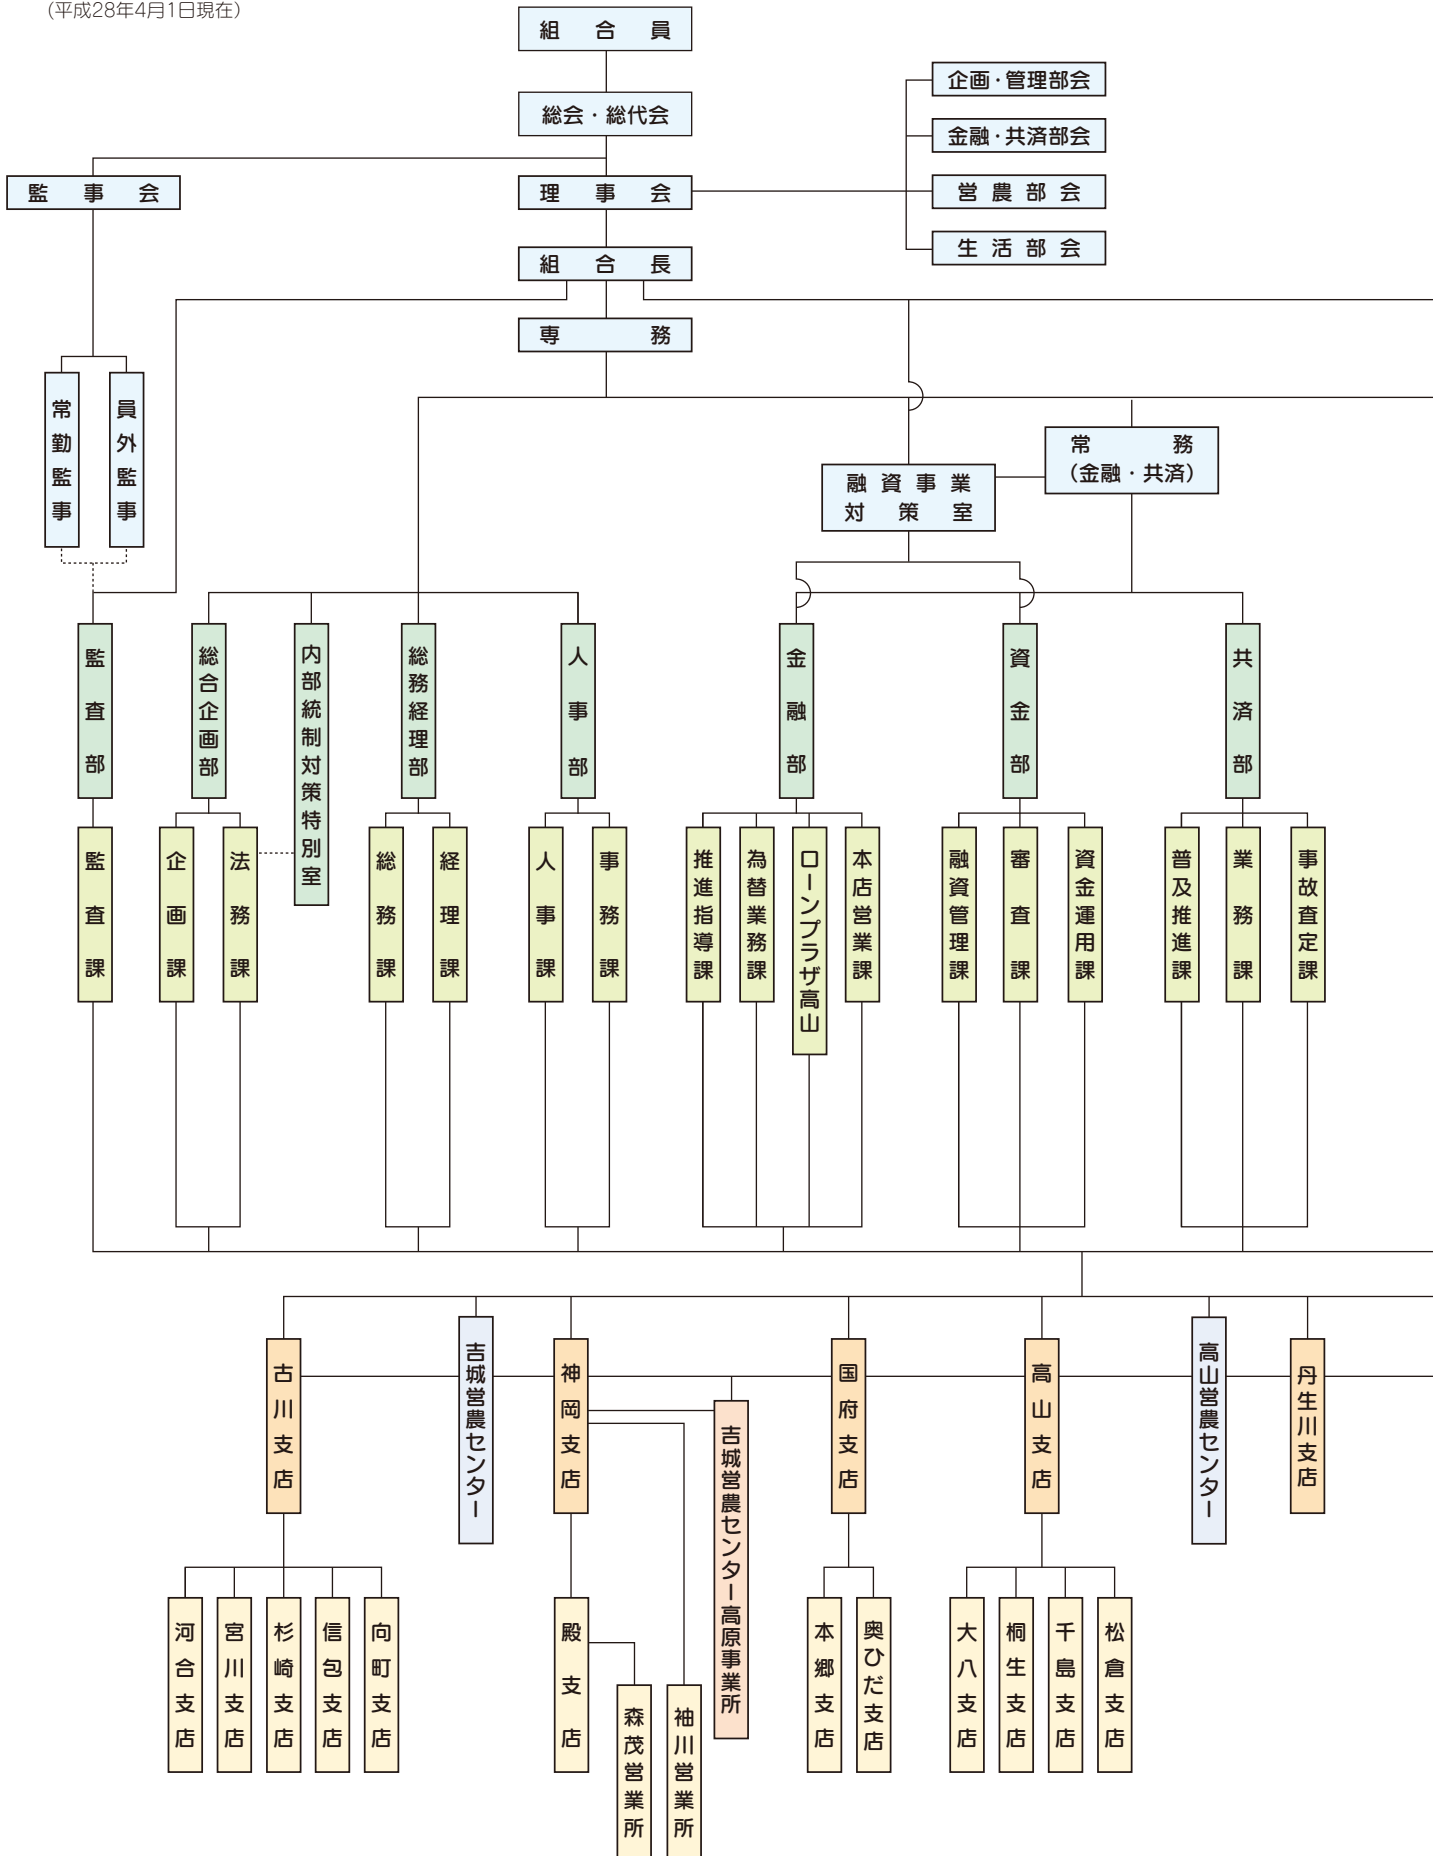

■ 期末組合員数

○ 資格区分別

(単位：人)

	平成26年度	平成27年度
正 組 合 員	14,467	14,300
個 人	14,387	14,212
法 人	80	88
准 組 合 員	22,855	23,082
個 人	22,463	22,696
法 人	392	386
合 計	37,322	37,382

○ 地区別人数

(単位：人)

地 区	正組合員数	准組合員数	組合員数計
高 山 地 区	2,259	4,924	7,183
丹 生 川 地 区	955	814	1,769
清 見 地 区	419	357	776
一 之 宮 地 区	269	476	745
久 々 野 地 区	593	725	1,318
朝 日 地 区	364	280	644
高 根 地 区	122	95	217
荘 川 地 区	217	250	467
白 川 地 区	249	429	678
国 府 地 区	1,040	1,350	2,390
古 川 地 区	1,529	2,969	4,498
河 合 地 区	259	216	475
宮 川 地 区	188	157	345
神 岡 地 区	893	2,046	2,939
上宝・奥飛驒温泉郷地区	929	431	1,360
萩 原 地 区	1,017	2,413	3,430
小 坂 地 区	357	768	1,125
馬 瀬 地 区	303	254	557
下 呂 地 区	1,322	2,760	4,082
金 山 地 区	1,016	1,368	2,384
合 計	14,300	23,082	37,382

■ 主な生産者組織・協力組織

平成28年3月31日現在 (単位：団体、人)

組 織 名	組織数	会員数	組 織 名	組織数	会員数
JAひだ農協農政連盟	1	764	JAひだやまっこ出荷組合	6	95
JAひだ支店運営委員会	23	470	JAひだ肉豚出荷協議会	1	4
飛驒農協青年部	6	197	飛驒市水産組合	1	11
JAひだ女性部	18	2,670	飛驒養鶏協議会	1	3
JAひだ農業改良組合協議会	4	11,066	高原山椒組合	2	164
JAひだ稲作協議会	10	677	飛驒山ぶどう研究会	1	10
飛驒蔬菜出荷組合	7	902	JAひだ農業生産組織連絡協議会	12	29
飛驒和牛生産協議会	4	223	JAひだ農業青色申告部会	6	549
飛驒肉牛生産協議会	5	64	JAひだ年金友の会	10	18,977
JAひだ果実出荷組合協議会	5	116	JAひだ共済友の会	10	1,992
JAひだ花卉出荷組合	3	61			

■ 機構図 (概略)

(平成28年4月1日現在)