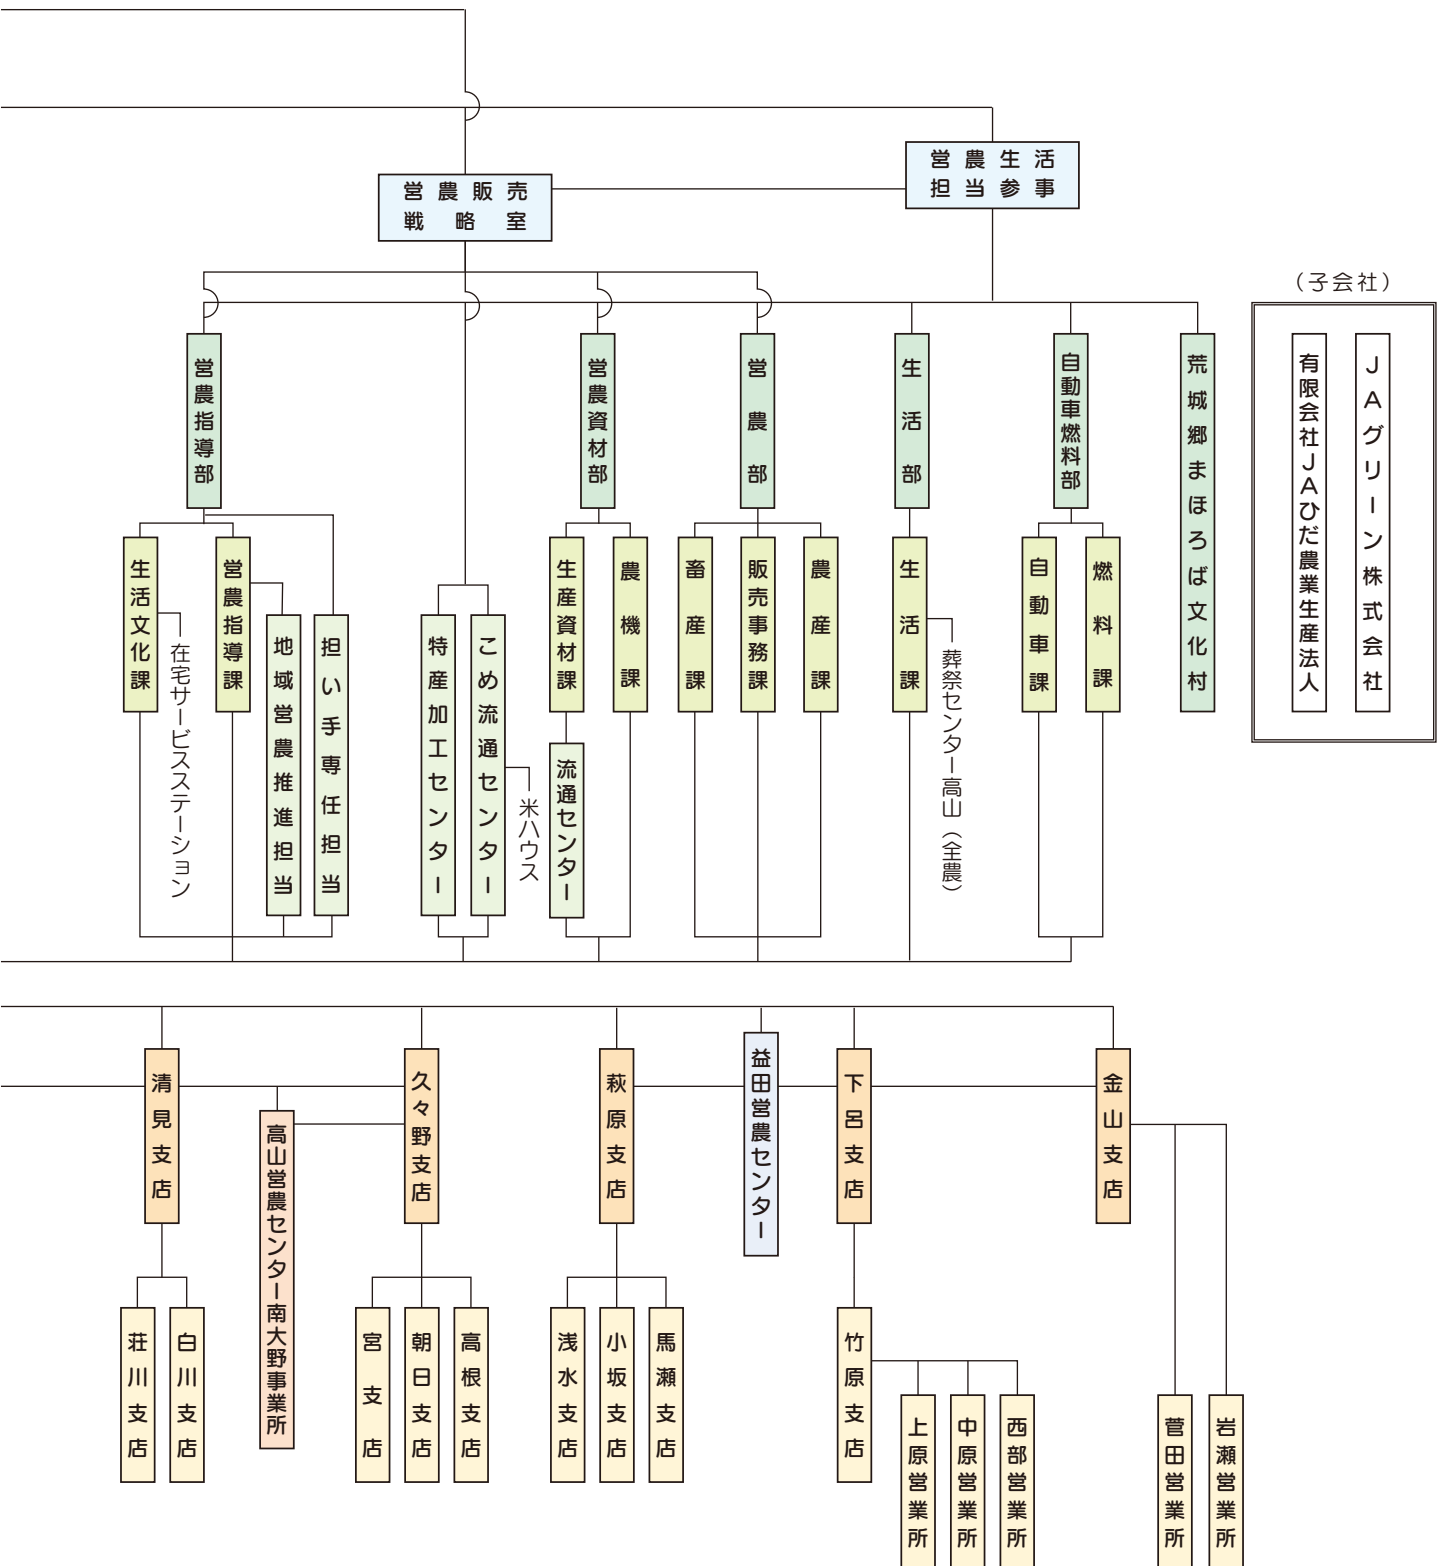

金融店舗

店舗名	所在地	T E L	ATM台数
本店	高山市冬頭町1番地1	(0577)36-3888	1
高山支店	高山市花里町4丁目90番地	(0577)32-0107	2
大八支店	高山市松之木町119番地2	(0577)32-0461	1
桐生支店	高山市桐生町2丁目389番地	(0577)34-0865	1
千島支店	高山市千島町664番地1	(0577)33-8331	1
松倉支店	高山市西之一色町3丁目647番地24	(0577)34-0800	1
国府支店	高山市国府町広瀬町1054番地5	(0577)72-3115	1
古川支店	飛騨市古川町金森町15番1号	(0577)73-3811	2
河合支店	飛騨市河合町角川158番地の1	(0577)65-2231	—
宮川支店	飛騨市宮川町林145番地	(0577)63-2005	1
杉崎支店	飛騨市古川町杉崎1237番地の1	(0577)73-2328	1
信包支店	飛騨市古川町信包1392番地の1	(0577)75-2053	1
向町支店	飛騨市古川町幸栄町10番15号	(0577)73-5300	1
清見支店	高山市清見町三日町342番地1	(0577)68-2206	—
宮支店	高山市一之宮町3364番地1	(0577)53-2311	1
久々野支店	高山市久々野町久々野1757番地	(0577)52-3000	1
朝日支店	高山市朝日町万石781番地	(0577)55-3201	1
高根支店	高山市高根町上ヶ洞526番地5	(0577)59-2244	1
丹生川支店	高山市丹生川町坊方2030番地1	(0577)78-1011	2
荘川支店	高山市荘川町新淵228番地2	(05769)2-2007	1
白川支店	大野郡白川村荻町333番地	(05769)6-1301	1
神岡支店	飛騨市神岡町船津926番地の4	(0578)82-1123	1
袖川営業所	飛騨市神岡町山田2206番地の1	(0578)82-1173	1
殿支店	飛騨市神岡町殿1239番地の9	(0578)82-1142	1
森茂営業所	飛騨市神岡町森茂1514番地	(0578)82-2538	—
本郷支店	高山市上宝町在家1875番地	(0578)86-2001	1
奥ひだ支店	高山市奥飛騨温泉郷村上25番地	(0578)89-2001	1
萩原支店	下呂市萩原町萩原1853番地	(0576)52-1008	2
浅水支店	下呂市萩原町尾崎9番地の6	(0576)55-0234	1
小坂支店	下呂市小坂町小坂町815番地	(0576)62-3151	1
馬瀬支店	下呂市馬瀬名丸15番地	(0576)47-2211	—
下呂支店	下呂市森964番地の3の2	(0576)25-3040	2
竹原支店	下呂市宮地453番地の4	(0576)26-3111	1
西部営業所	下呂市乗政1011	(0576)26-2028	—
上原営業所	下呂市田口535番地	(0576)27-1111	1
中原営業所	下呂市焼石3458番地	(0576)28-2221	1
金山支店	下呂市金山町金山1909番地の1	(0576)32-4111	2
菅田営業所	下呂市金山町菅田桐洞165番地	(0576)33-2002	—
岩瀬営業所	下呂市金山町岩瀬781番地の5	(0576)35-2311	—

○金融店舗数

高山市	16		
飛騨市	10	うち営業所	2
大野郡	1		
下呂市	12	うち営業所	5
合計	39	うち営業所	7

ローンプラザ

店舗名	所在地	T E L
JAひだローンプラザ高山	高山市花里町4丁目83番地1	(0577)37-3399

Aコープ・Yショップ店舗

店舗名	所在地	T E L	店舗名	所在地	T E L
Aコープ国府	高山市国府町広瀬町1035番地1	(0577)72-3117	Aコープたかはら	飛騨市神岡町殿1239番地の9	(0578)82-3409
Aコープ古川	飛騨市古川町金森町15番10号	(0577)73-5049	Aコープ奥ひだ	高山市奥飛騨温泉郷村上25番地	(0578)89-2071
Aコープ杉崎	飛騨市古川町杉崎1237番地の1	(0577)73-0910	Aコープ萩原	下呂市萩原町萩原1853番地	(0576)52-1295
Aコープ清見	高山市清見町三日町342番地1	(0577)68-2209	Aコープ浅水	下呂市萩原町尾崎9番地の6	(0576)54-1578
Yショップ宮	高山市一之宮町3364番地1	(0577)53-3132	Aコープ小坂	下呂市小坂町小坂町815番地の1	(0576)62-3817
Aコープ久々野	高山市久々野町久々野1757番地	(0577)52-3003	Aコープ下呂	下呂市森800番地の1	(0576)25-3383
Yショップ朝日	高山市朝日町万石82番地2	(0577)55-3203	Aコープ金山	下呂市金山町金山1909番地の1	(0576)32-4567
Aコープにゅうかわ	高山市丹生川町坊方2278番地	(0577)78-2191